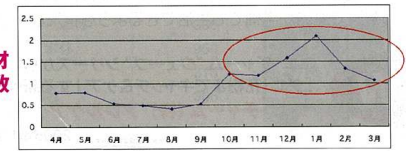

花粉商材季節指数

1月から急激に指数が高まり、3月にピークを迎えます。

風邪商材季節指数

10月から指数が高まり1月にピークを迎えます。花粉商材に比べ長時期に渡り高い指数値を保っています。

おすすめ商品

J-NET
 DN立体マスク
 大人用 10枚入
 4975810-140061
 参考売価 380円

J-NET
 DN立体マスク
 女性こども用 10枚入
 4975810-140078
 参考売価 380円