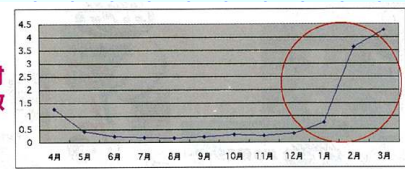

花粉商材季節指数

1月から急激に指数が高まり、3月にピークを迎えます。

風邪商材季節指数

10月から指数が高まり1月にピークを迎えます。花粉商材に比べ長時期に渡り高い指数値を保っています。

おすすめ商品

J-NET
 DN立体マスク
 大人用 10枚入
 4975810-140061
 参考売価 380円

J-NET
 DN立体マスク
 女性こども用 10枚入
 4975810-140078
 参考売価 380円